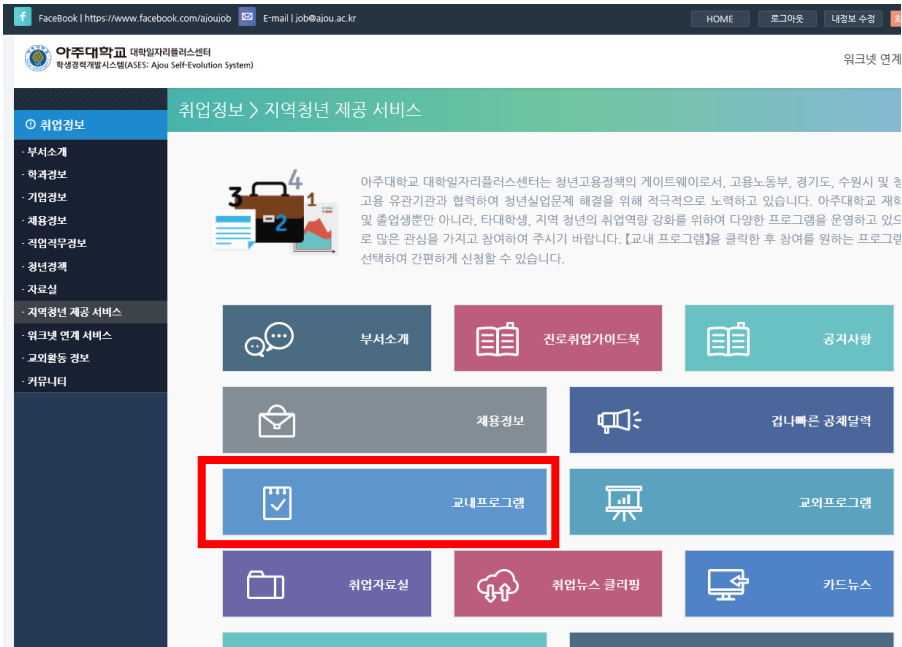

아주대학교 대학일자리플러스센터 홈페이지 지역청년 이용방법 안내

1. 회원가입 방법 안내

홈페이지주소: job.ajou.ac.kr

센터QR

1. 일반 으로 체크
 2. 일반회원가입
 3. 필수값 입력 후 회원 가입
- (*회원구분: 지역청년 중 대학교 재학생 및 졸업생 선택)

2. 프로그램 신청 방법 안내

프로그램 계획 1195건					
상태	프로그램 명	접수기간	진행일자	역량요인	보기
중요	(지역청년)에이블 플러스_6시그마 GB과정	2022-06-20 10:00 2022-06-24 18:00	2022-07-13 2022-07-16	의사소통능력,문제해결능력,대인관계능력,정보능력,조직이해능력,직업윤리능력	보기
중요	(지역청년)에이블 플러스_반도체 공정 학습과정	2022-06-20 10:00 2022-06-24 17:00	2022-07-05 2022-08-05	수리능력,문제해결능력,기술능력,자기개발능력,직업윤리능력	보기
	토익사관학교(영어능력)	2022-05-16 12:00 2022-06-30 18:00	2022-07-04 2022-08-05	의사소통능력,기술능력,자기개발능력	보기
	업무 자동화를 위한 파이썬 기초	2022-05-17 00:00 2022-07-31 00:00	2022-07-01 2022-07-31	수리능력,문제해결능력,기술능력,자기개발능력,직업윤리능력	보기
마감	[아주대X인하대] 아인슈타인 프로젝트	2022-06-13 14:00 2022-06-17 14:00	2022-06-30 2022-07-20	의사소통능력,문제해결능력,대인관계능력,정보능력,조직이해능력,직업윤리능력	보기