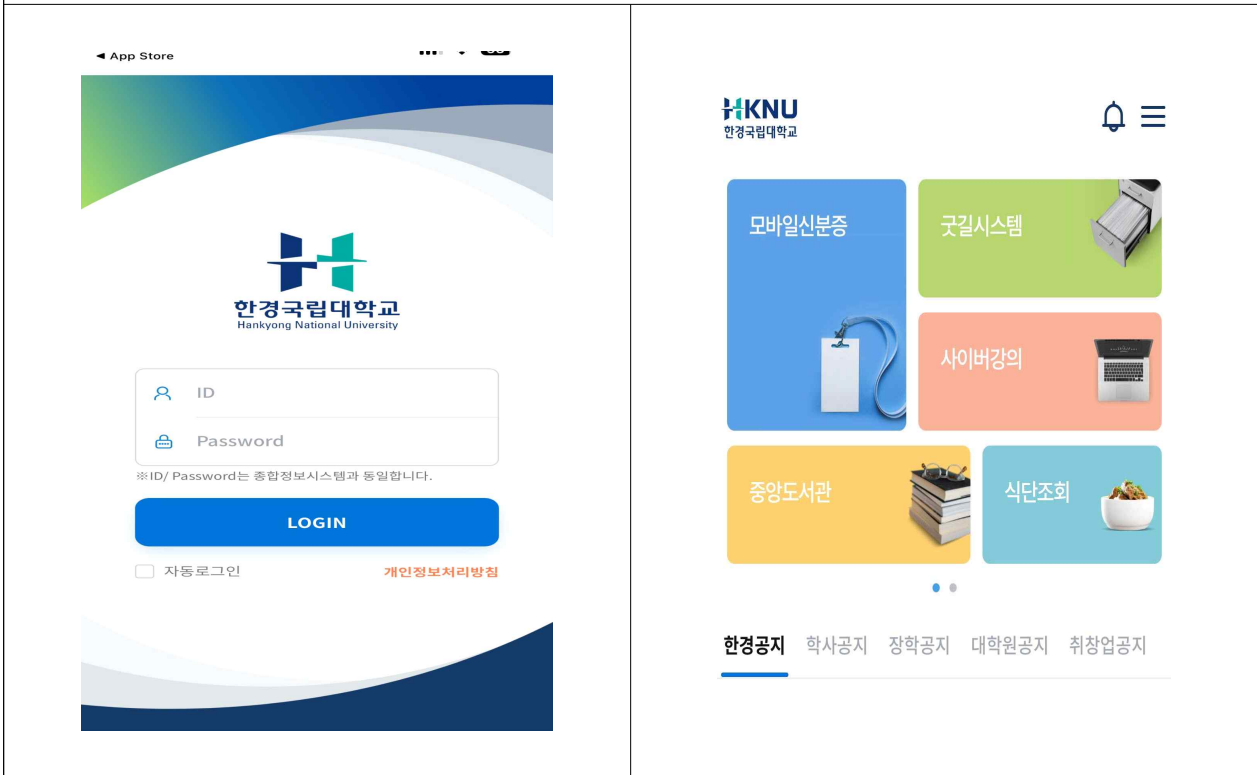

# [모바일 출입시스템 사용 안내]

1. 한경국립대학교 스마트캠퍼스 앱 설치 (앱 설치 시 “위치동의”, 블루투스 허용)

2. (로그인) ID / PW : 학사시스템과 동일

3. 모바일 신분증 클릭

4. 경비/해제 누른 후 CARD부분에 핸드폰 접촉 시 작동  
 ( 인식이 안될 경우 바코드 끄고 다시 모바일신분증 클릭 후 사용 )  
 ※ 안드로이드는 핸드폰 뒷면(카메라 부분) 접촉시 작동 원활  
 ※ 블루투스 키고 사용