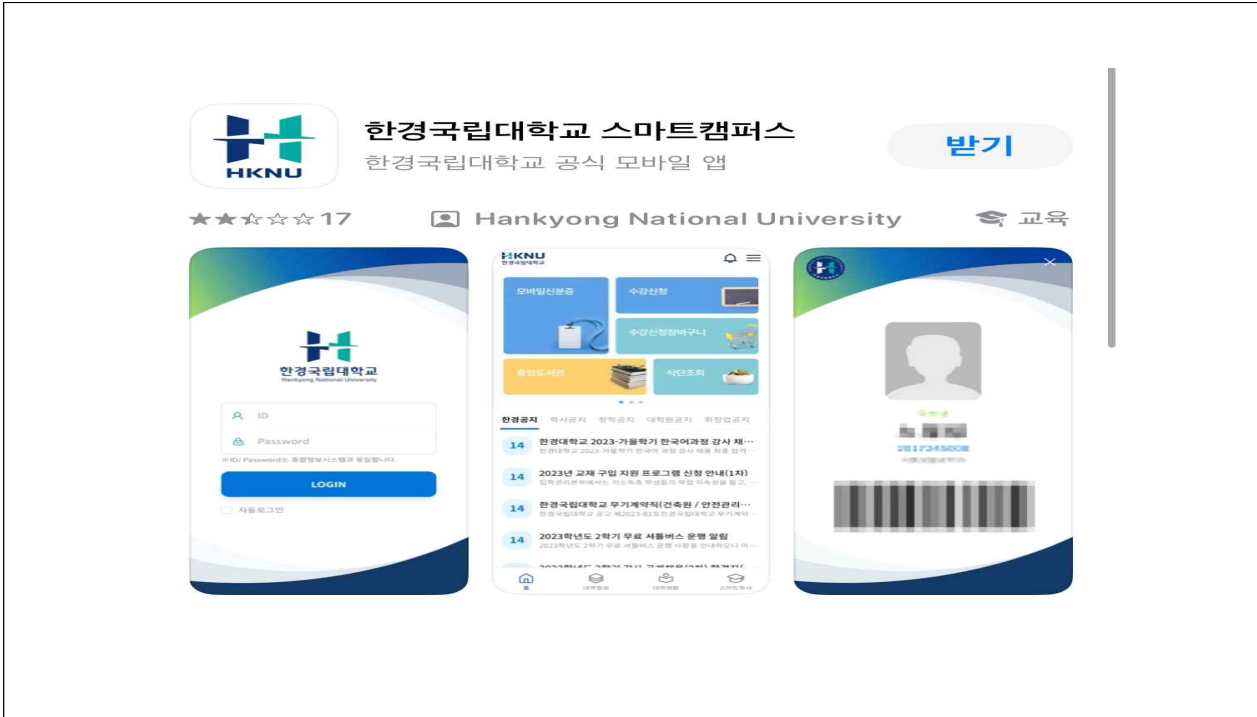

# [모바일 출입시스템 사용 안내]

1. 한경국립대학교 스마트캠퍼스 앱 설치 (앱 설치 시 “위치동의”, 블루투스 허용)

2. (로그인) ID / PW : 학사시스템과 동일

3. 모바일 신분증 클릭

4. 경비/해제 누른 후 CARD부분에 핸드폰 접촉 시 작동  
 ( 인식이 안될 경우 바코드 끄고 다시 모바일신분증 클릭 후 사용 )  
 ※ 안드로이드는 핸드폰 뒷면(카메라 부분) 접촉시 작동 원활  
 ※ 블루투스 키고 사용