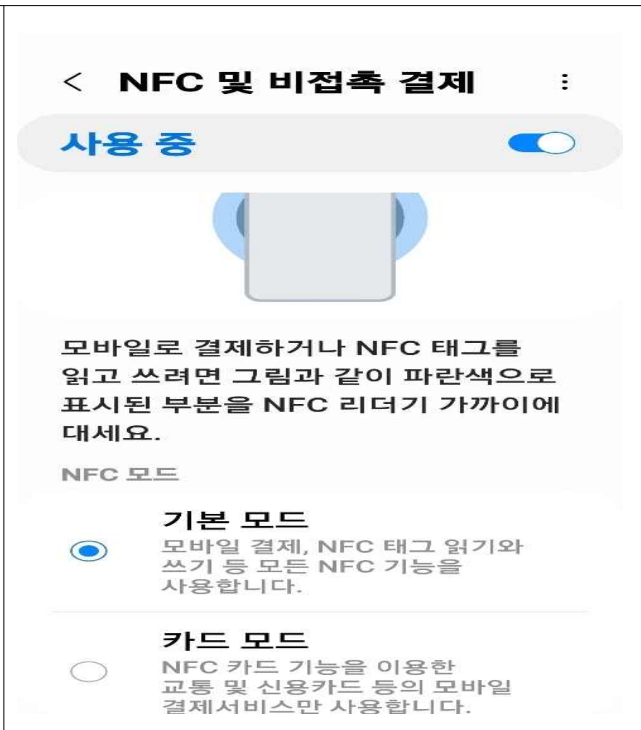

# [모바일 출입시스템 사용 안내]

1. 한경국립대학교 스마트캠퍼스 앱 설치 (앱 설치 시 “위치동의”, 블루투스 허용)

2. (로그인) ID / PW : 학사시스템과 동일

3. 모바일 신분증 클릭

4. 경비/해제 누른 후 CARD부분에 핸드폰 접촉 시 작동  
 ( 인식이 안될 경우 바코드 끄고 다시 모바일신분증 클릭 후 사용 )  
 ※ 안드로이드는 핸드폰 뒷면(카메라 부분) 접촉시 작동 원활  
 ※ 블루투스 키고 사용