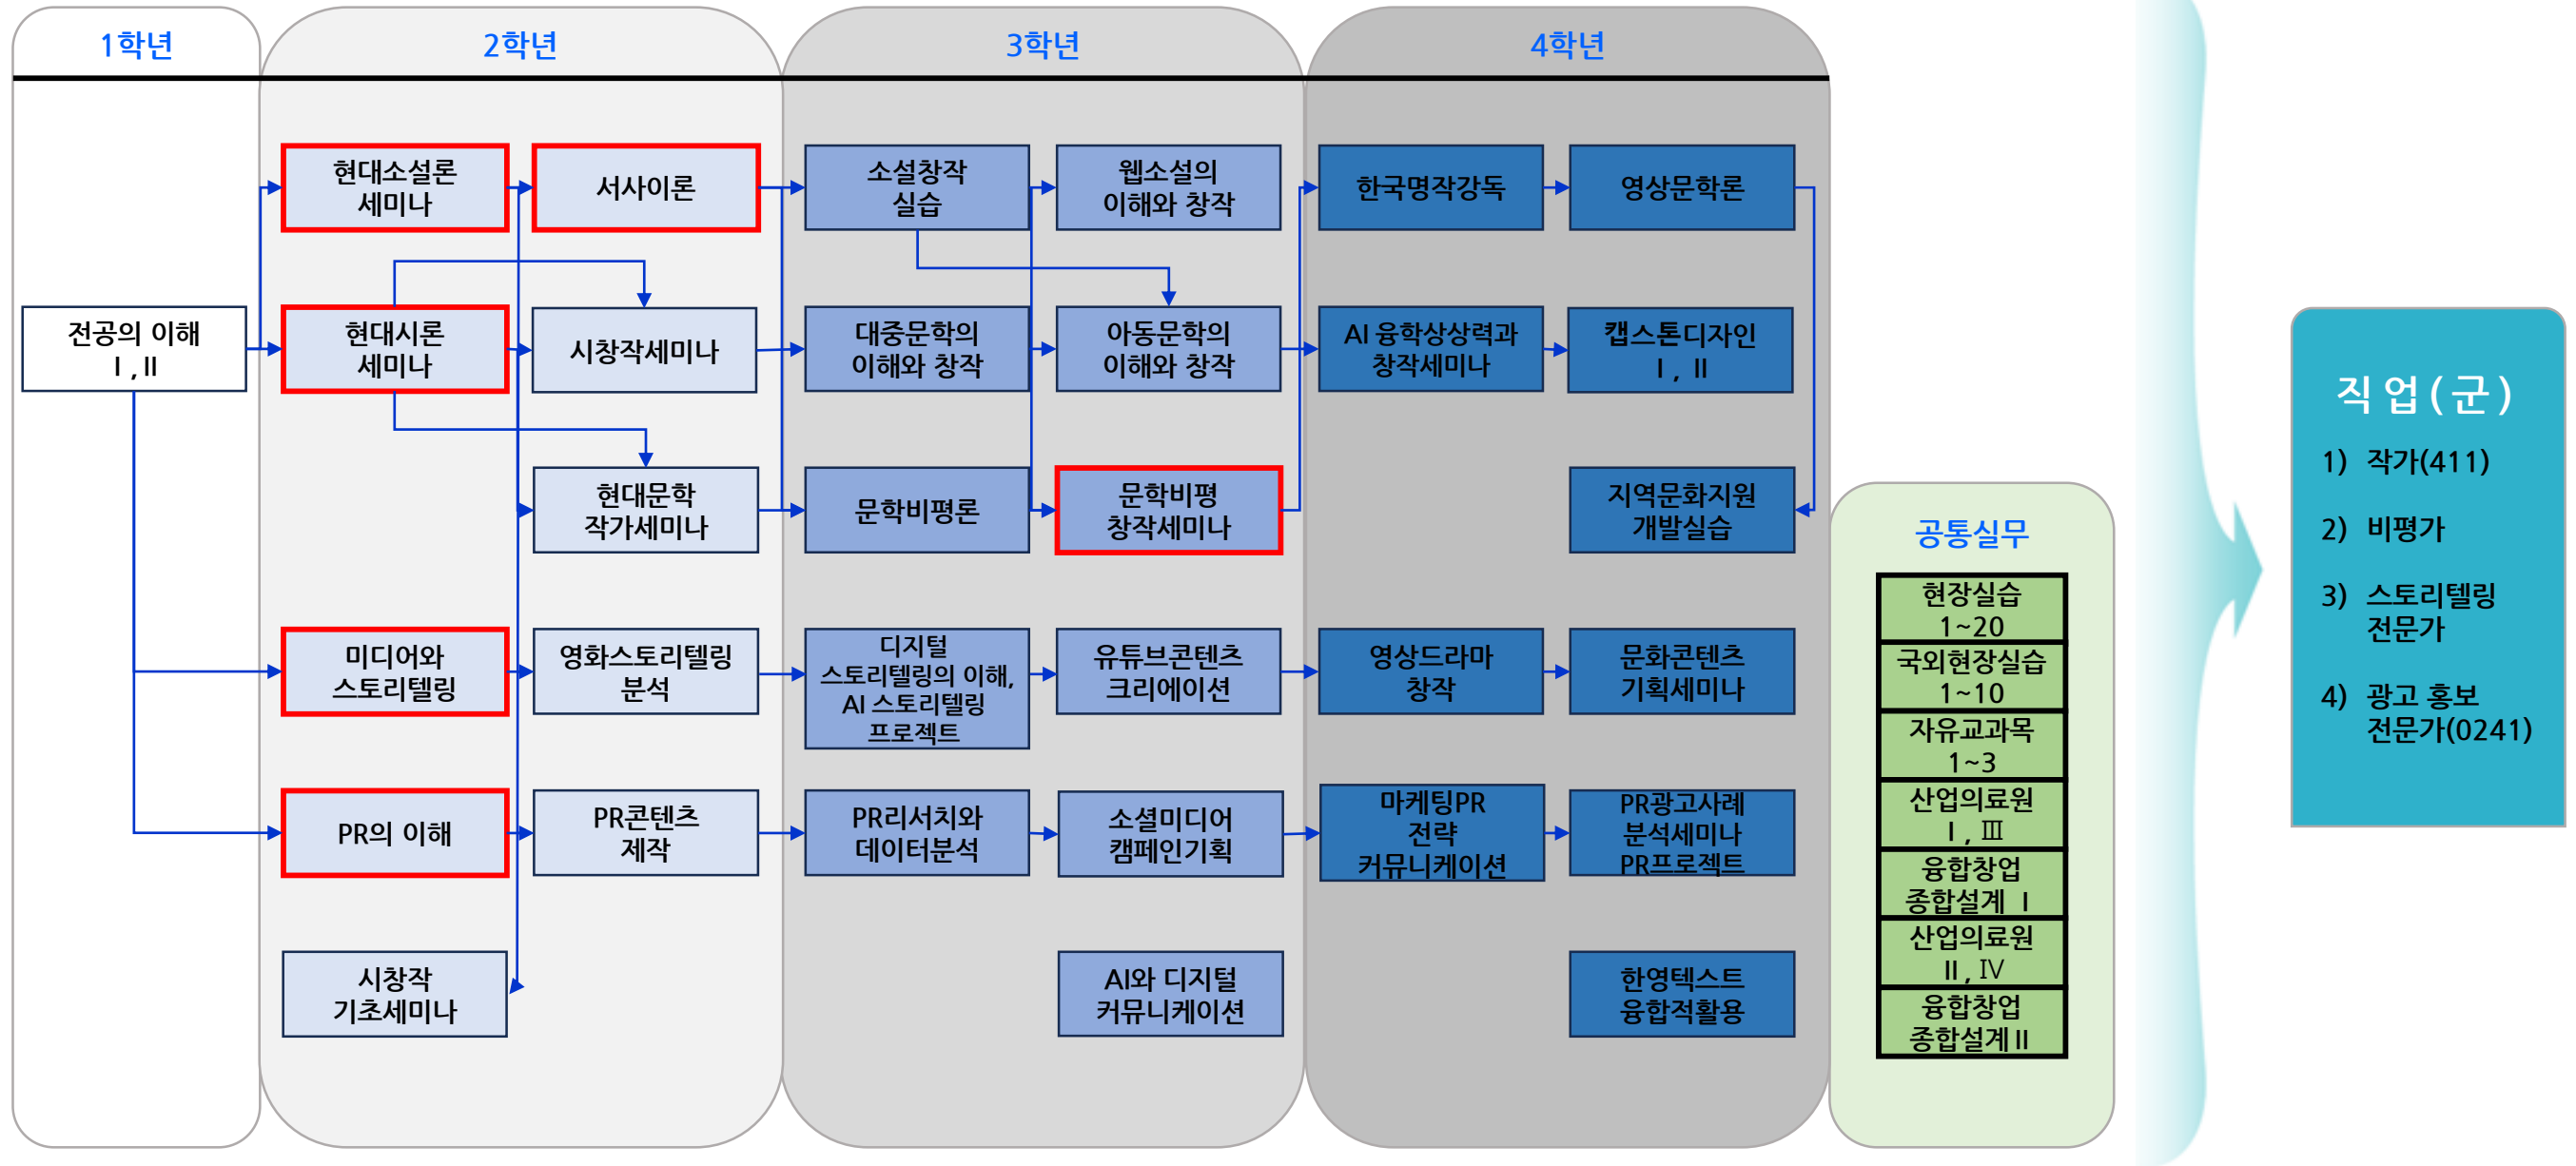

문예창작미디어콘텐츠홍보전공 이수체계도

1학년
 2학년
 3학년
 4학년
 공통실무
 필수과목
 → 선수관계